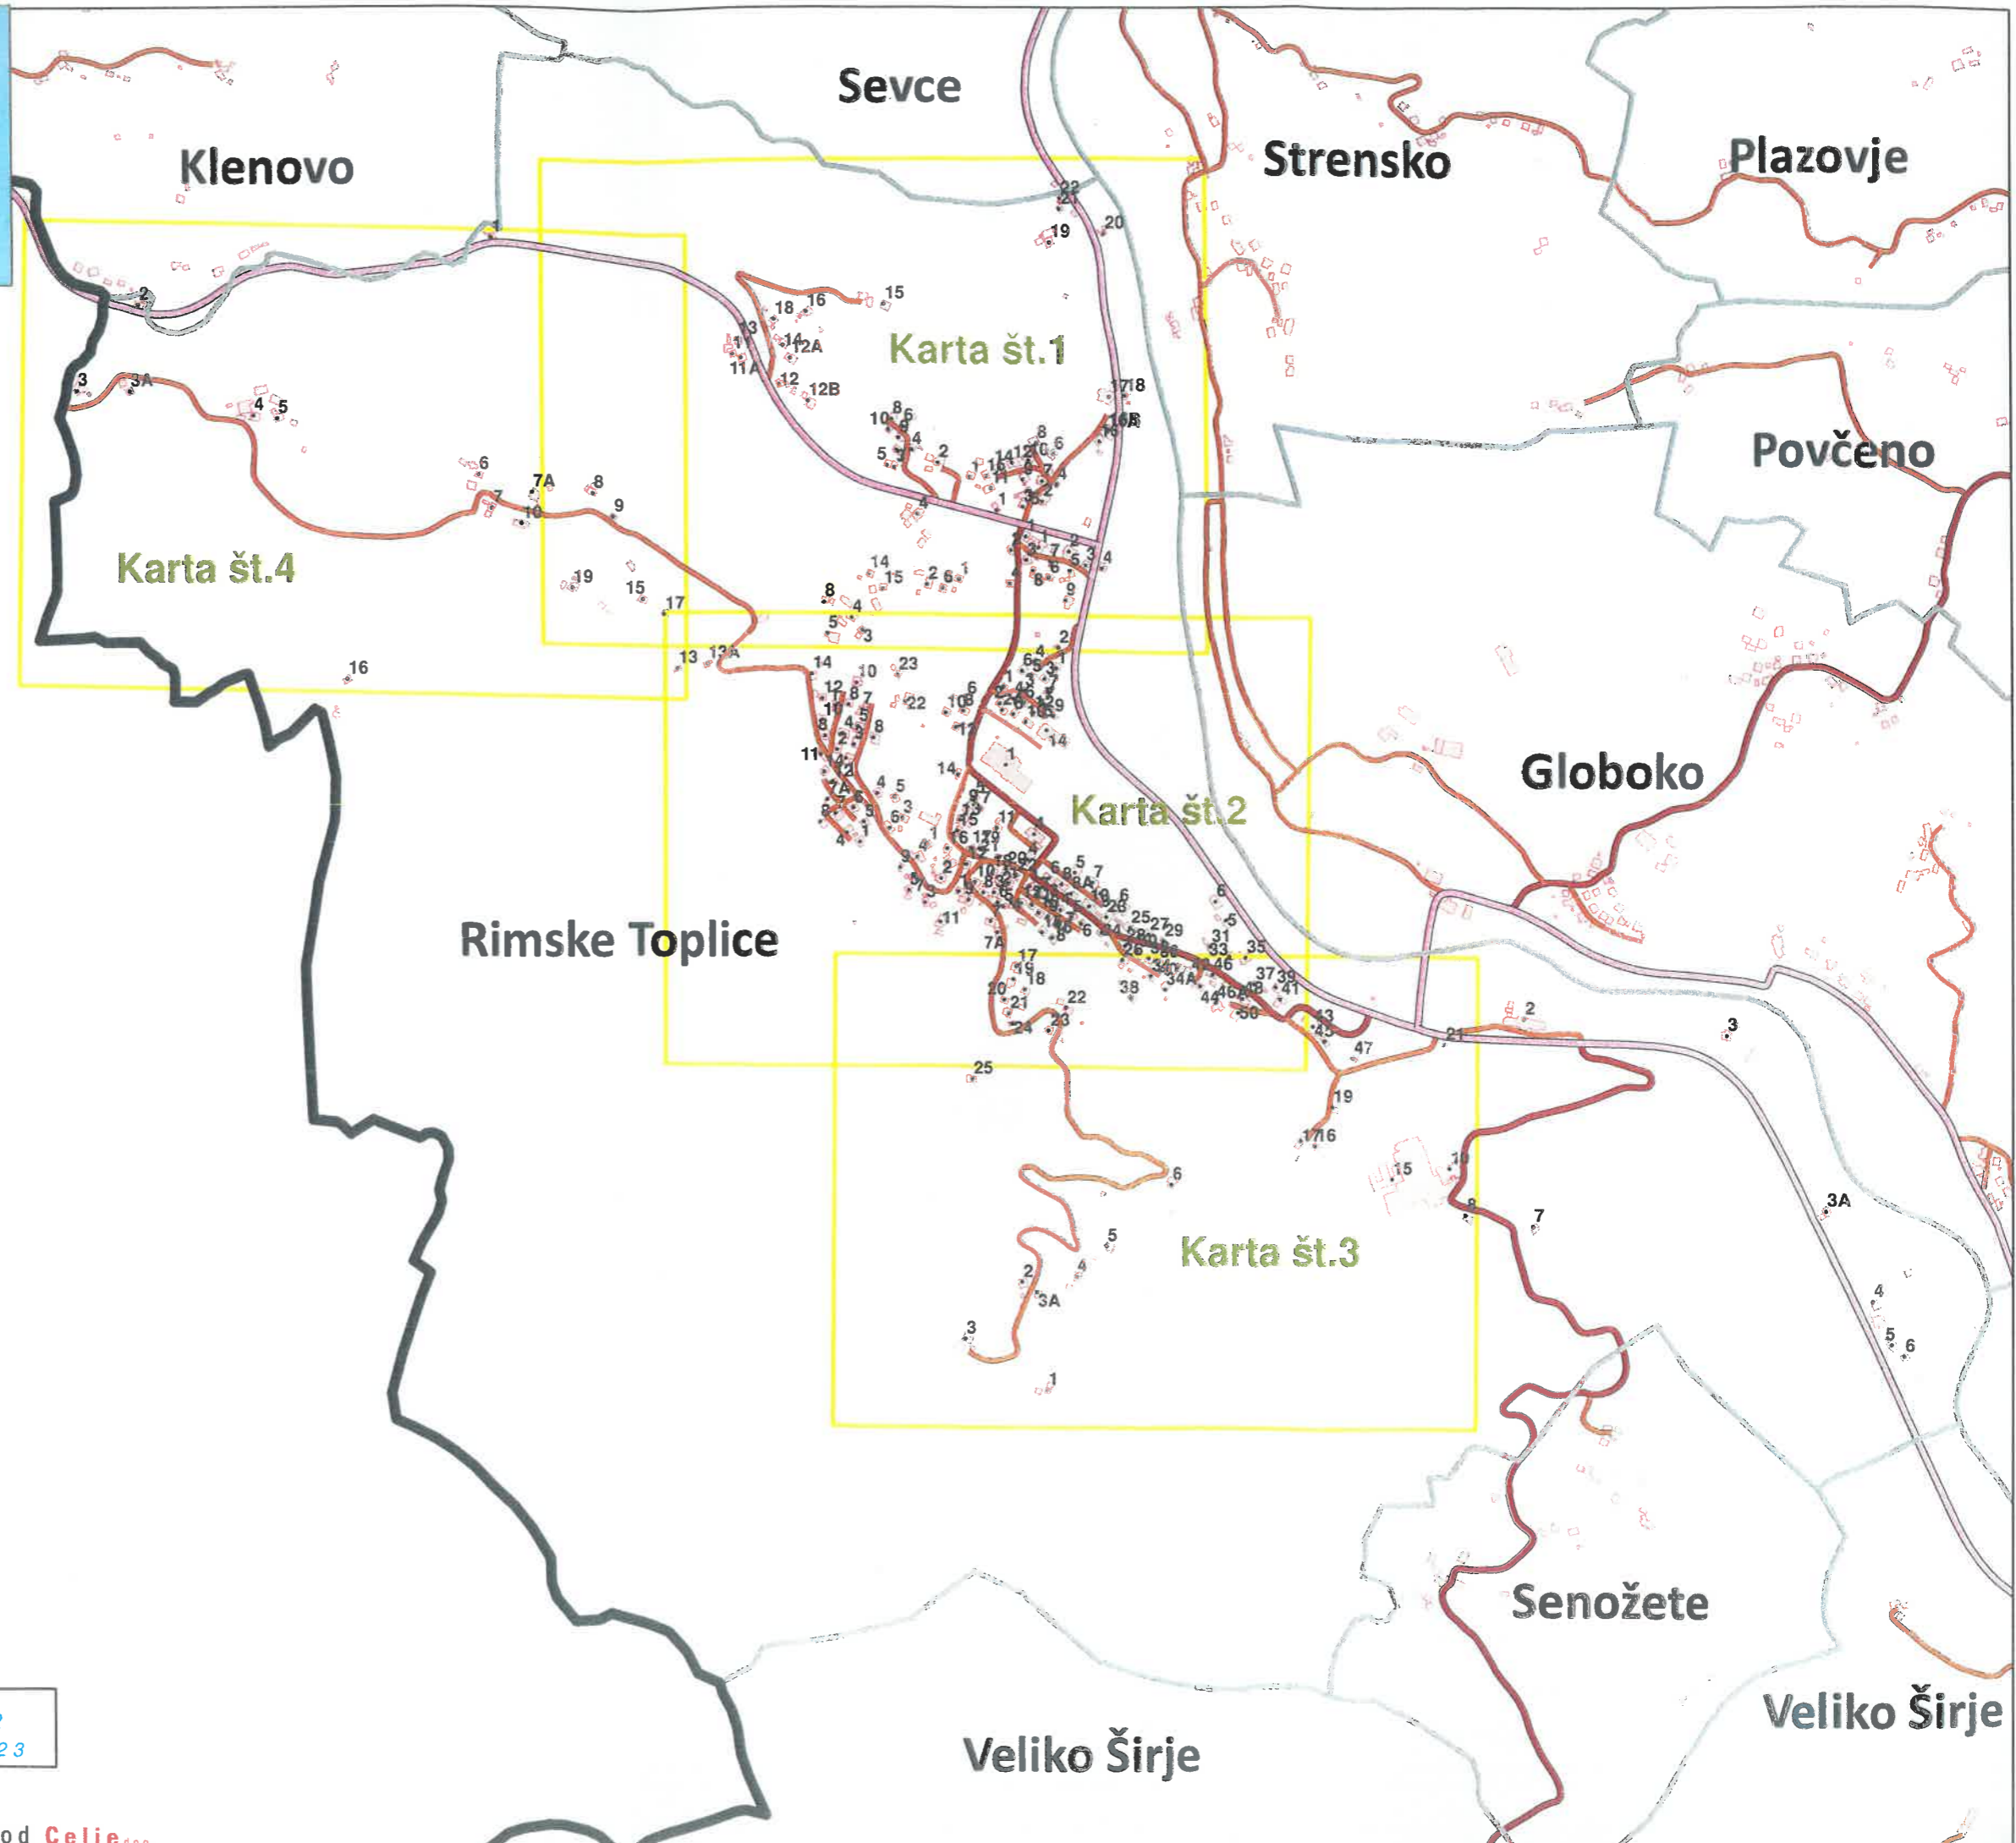

# OBČINA LAŠKO

NASELJE RIMSKE TOPLICE

KARTA št.2  
Merilo 1:2500

- Legenda**
- Hišne številke
  - ▭ Meja občine
  - ▭ Meja naselja
  - ▬ Državne ceste
  - ▬ Lokalne ceste
  - ▬ Javne poti
  - ▭ Tlorisi stavb

# OBČINA LAŠKO

NASELJE RIMSKE TOPLICE

KARTA št. 1  
Merilo 1:2500

Rimske Toplice

Sevce

Strensko

Globoko

Pot na Kopitnik

Pod Kojzico

Pod Kojzico

Šmarjeta

Šmarjeta

Pod Lurdom

Poljane

Zdraviliška cesta

Poljane

Pod Lurdom

Partizanska pot