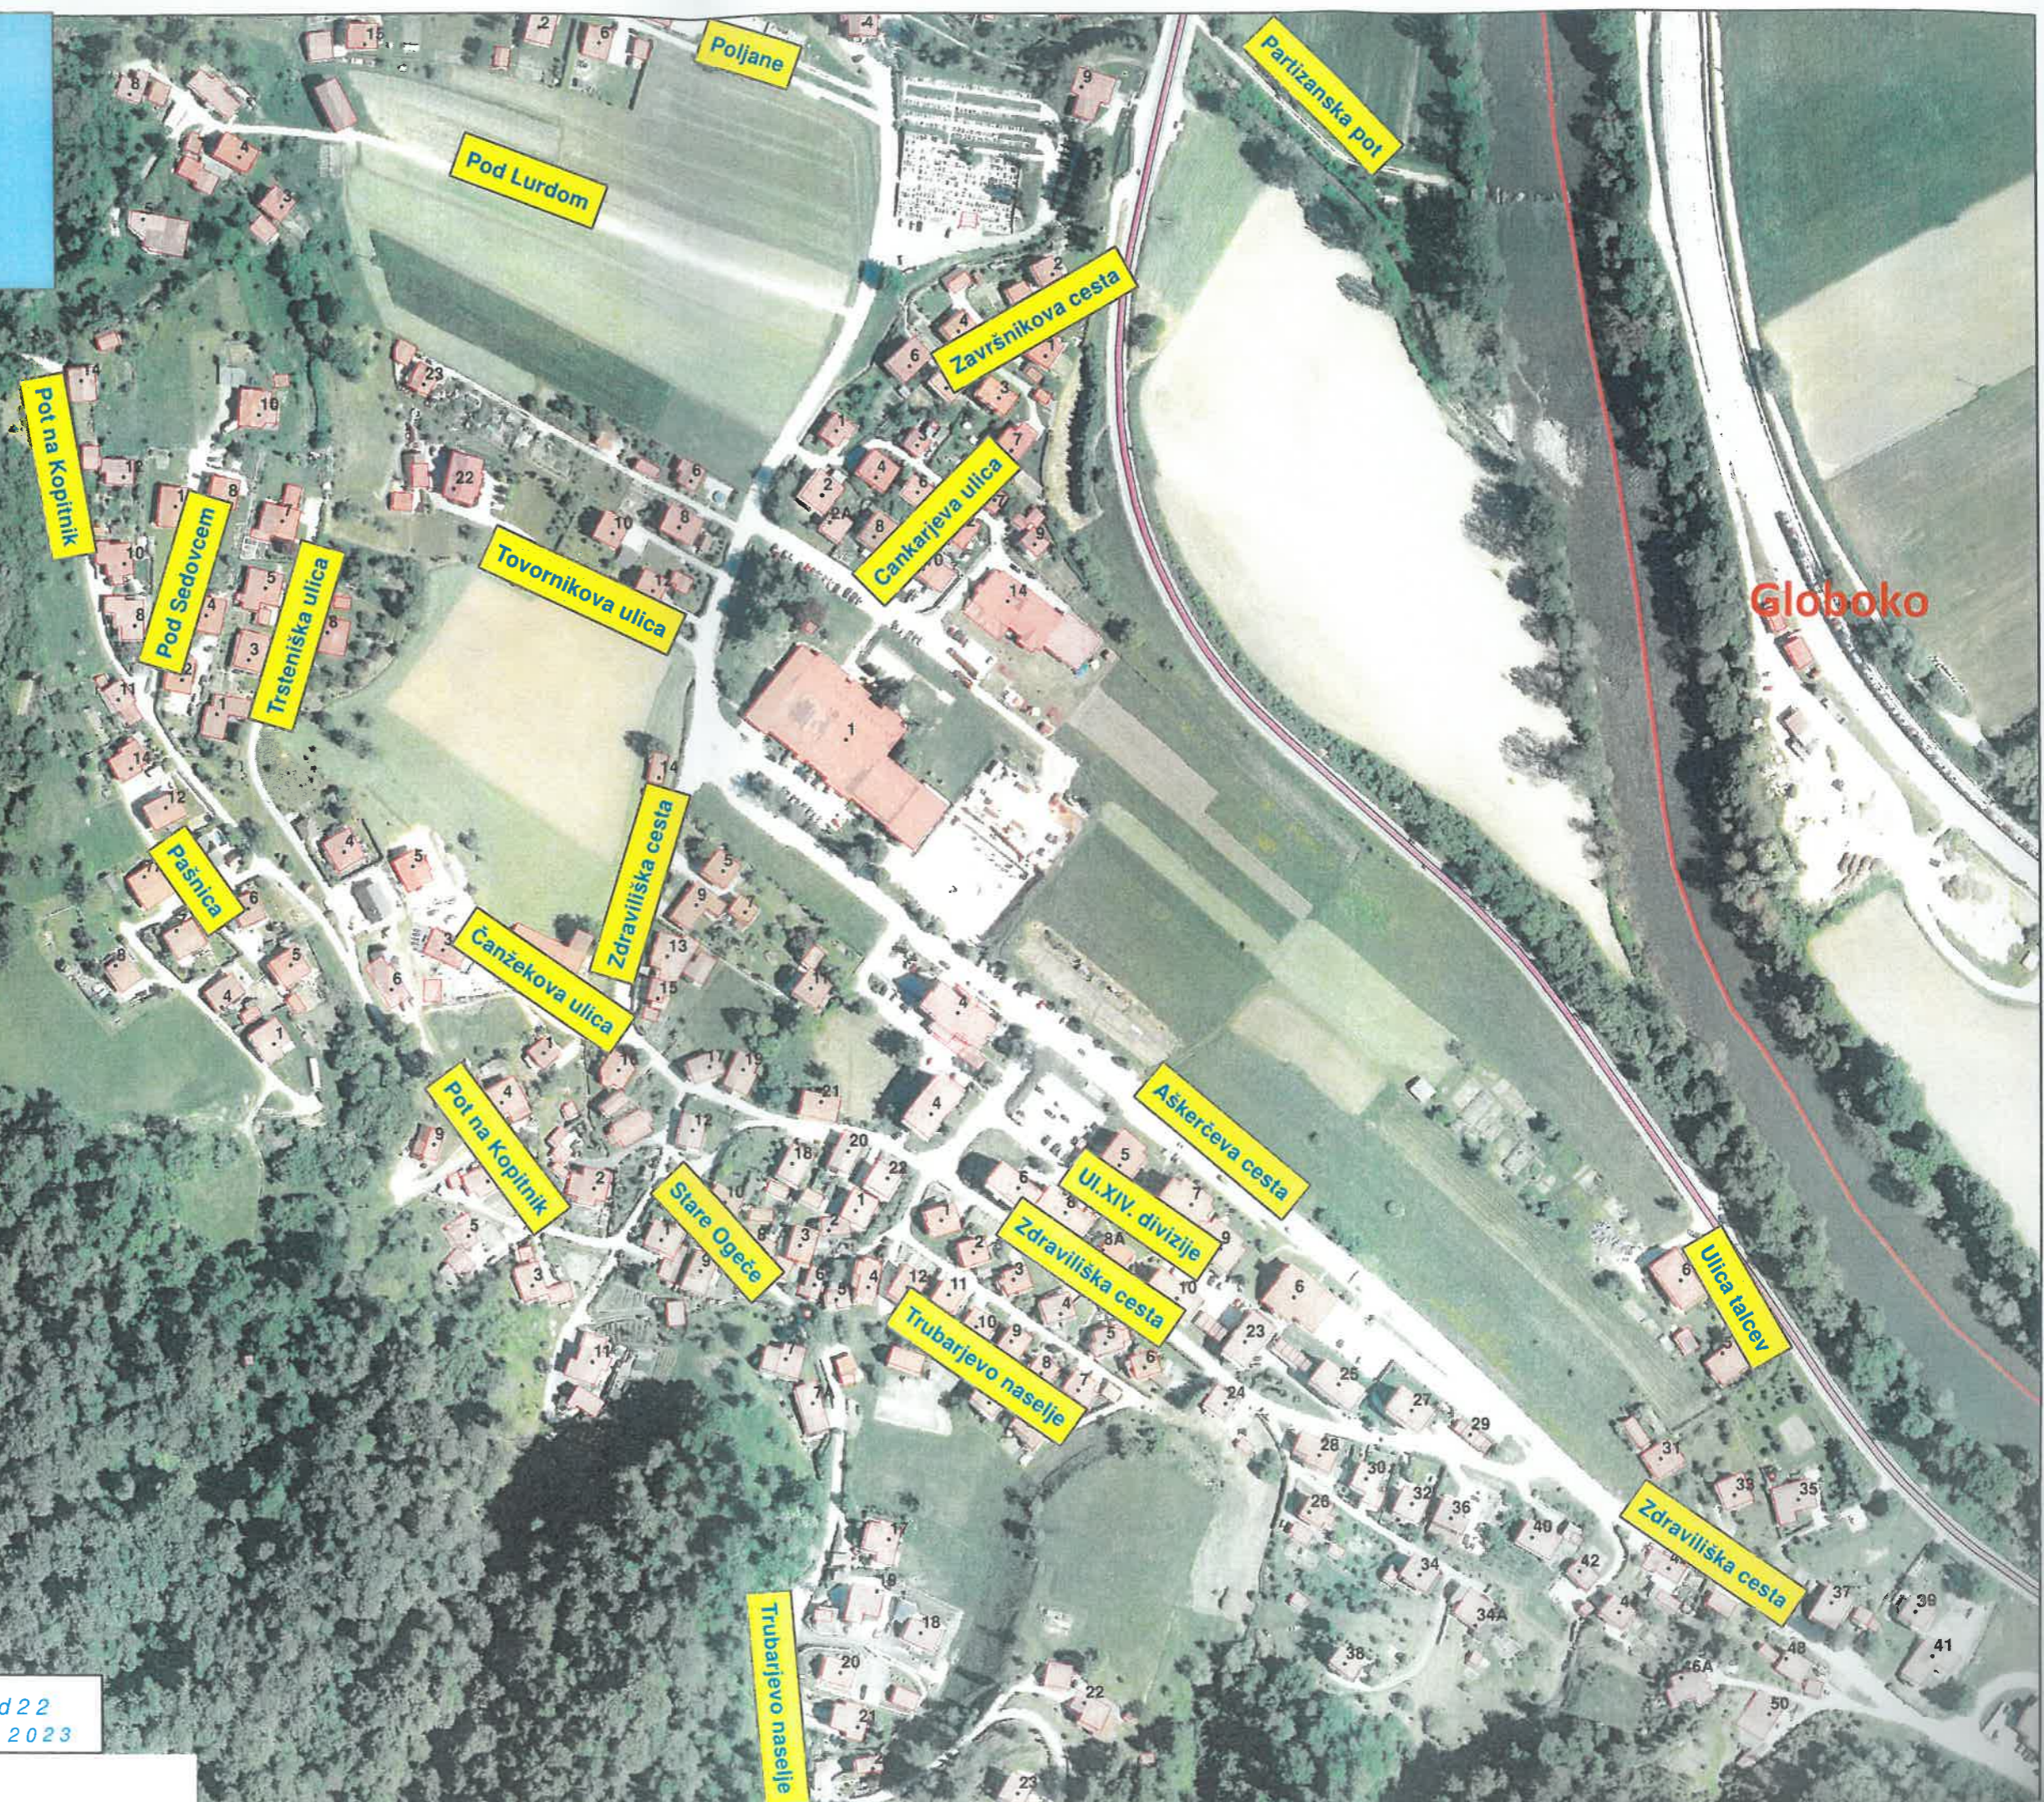

OBČINA LAŠKO

NASELJE RIMSKE TOPLICE

KARTA št. 2
Merilo 1:2500

Rimske Toplice

Globoko

1. **Legenda**
2. Hišne številke
   - Tlorisi stavb
   - Državne ceste
   - Meja občine
   - Naselje

Št. projekta: 71d22
Izdelano: februar 2023

Geodetski zavod Celje